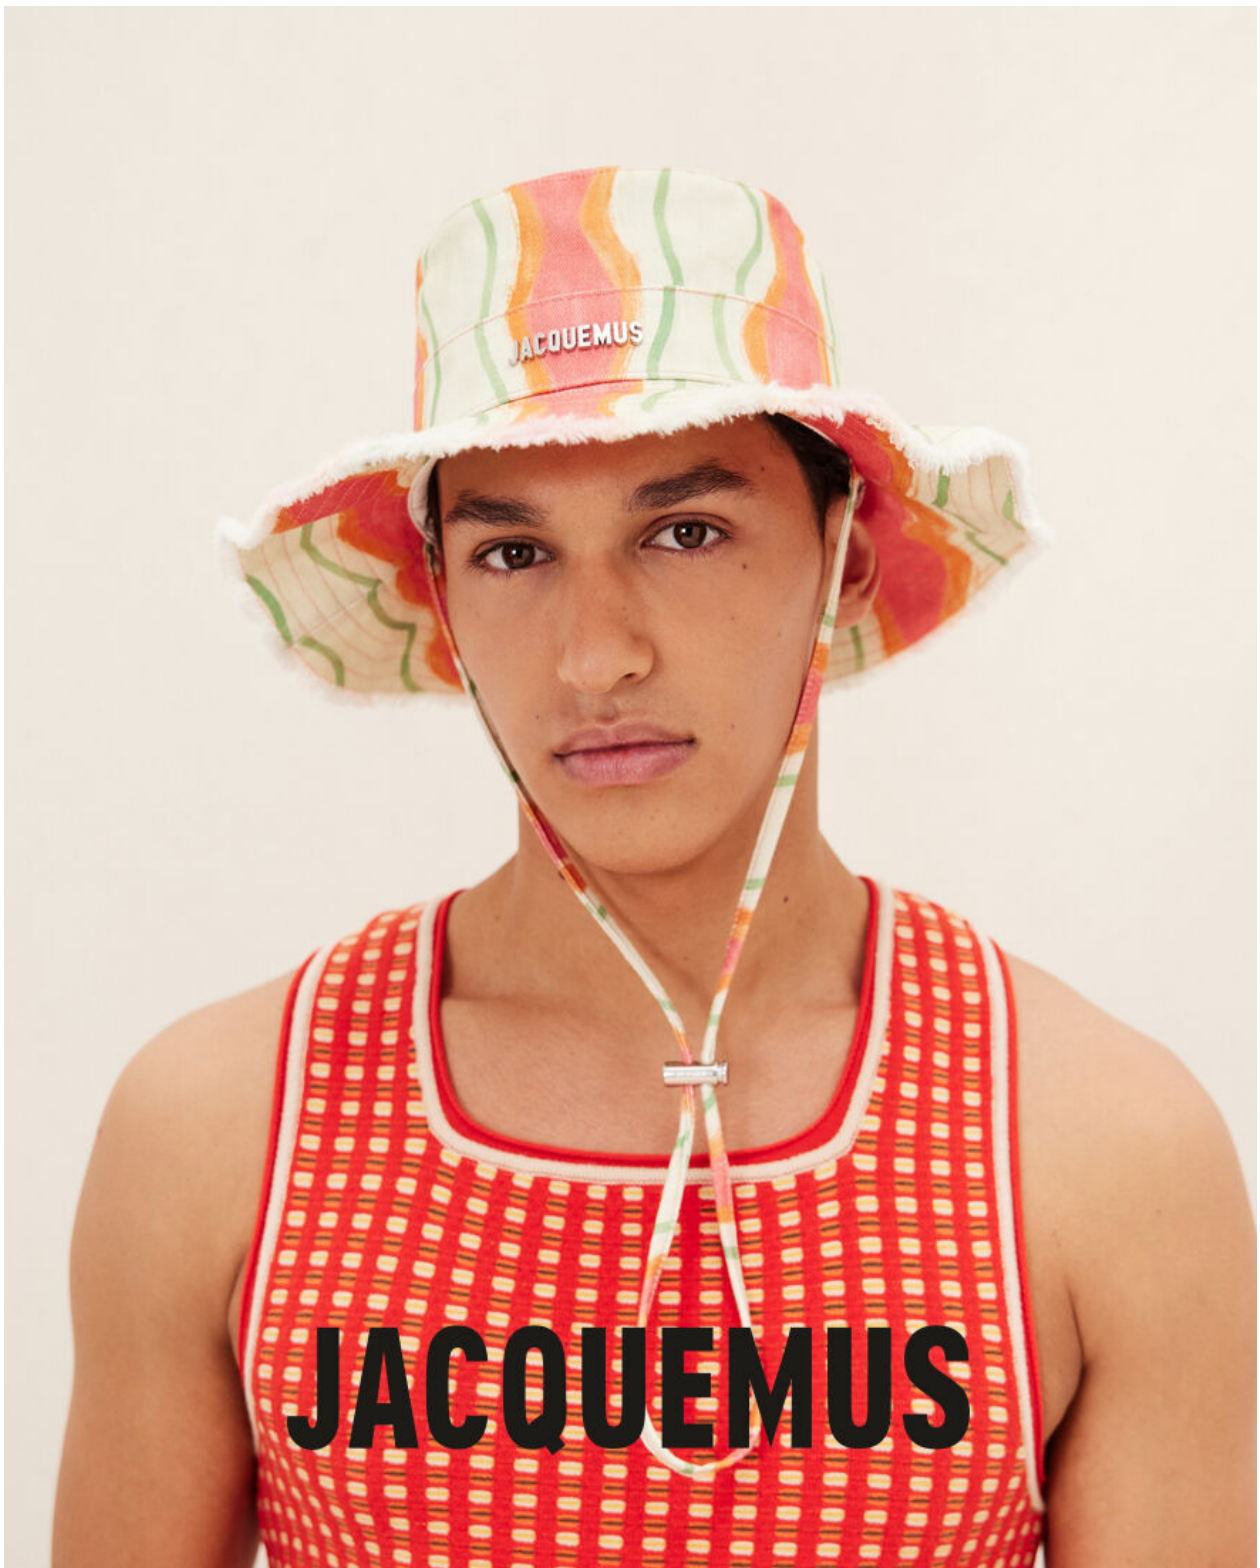

# NATHAN WOLYNIEC

height 187 cm · bust 97 cm · waist 75 cm · hips 96 cm  
shoes size 44 · hair dark brown · eyes brown